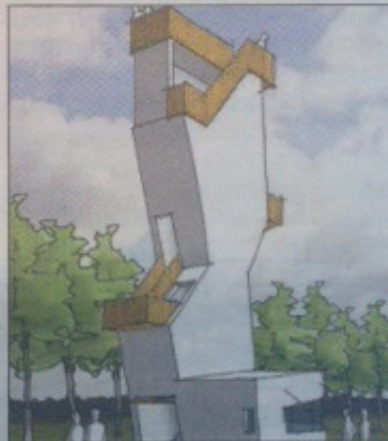

Eten en varen op De Beldert in een 'BBQDonut'.

## Uitkijktoren moet de betonnen blikvanger worden van Beldert Beach

Het moet de blikvanger worden van Beldert Beach: de twintig meter hoge uitkijktoren. De constructie is ontworpen door Ateliereenarchitecten uit Eindhoven.

Het ontwerp laat een combinatie van lichtgrijs beton en felgeel staal zien. „Dat maakt het ontwerp zowel robuust als vrolijk”, vertelt Bram Hurkens van het architectenbureau. „We hebben qua materiaal ons ontwerp ook aangepast aan andere objecten, die er komen. We verwachten dat in het voorjaar gestart kan worden.” De bouw verloopt in twee fases. Er is wel toestemming voor 10 meter, maar nog niet voor 20 meter.