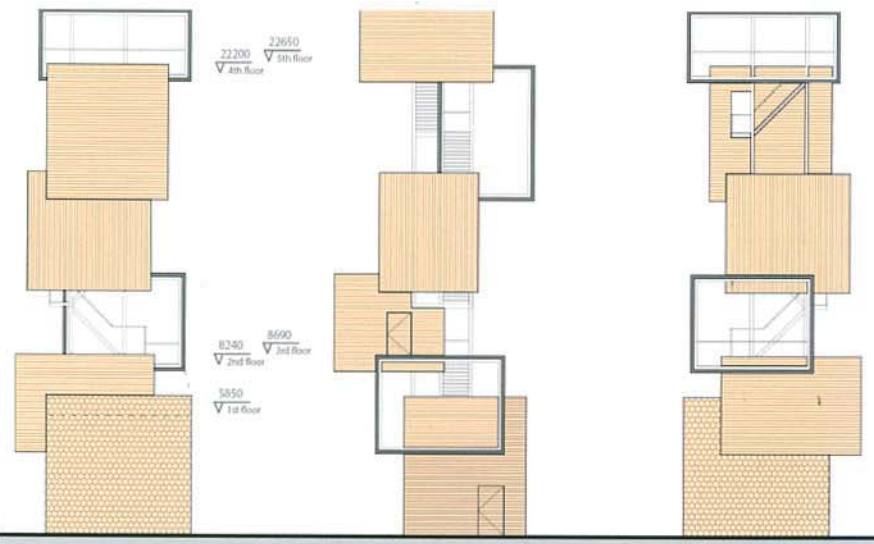

Ateliereen Architecten

Torre-mirador, Reusel (Países Bajos)

Lookout Tower, Reusel (The Netherlands)

Concebida para realizar actividades recreativas como la escalada o el rapel, la torre alcanza los 25 metros de altura apilando seis cajas construidas con madera de la región sobre una estructura de acero.

Designed for sport activities like climbing and rappelling, this 25-meter-tall tower consists of six cubes of local wood piled atop one another irregularly around a structural core of steel columns.